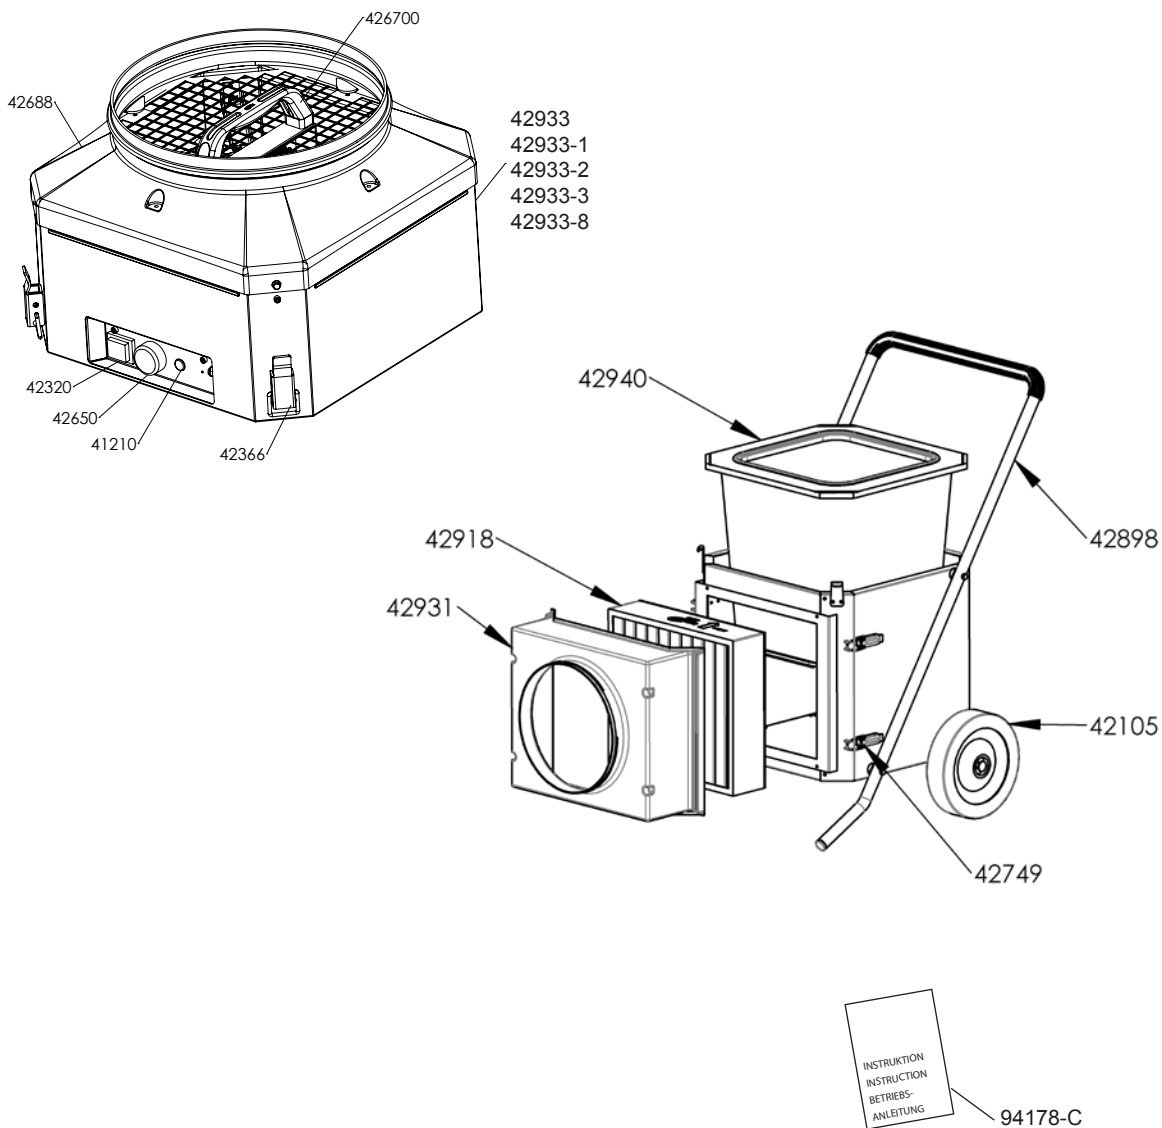

Reservdelar Spare Parts Ersatzteile Recambios Varasat
Reserveonderdelen Piece detachees Reservedeler Reser-
vedele

DC AirCube 1200

Svenska

Art nr Benämning

41210	Lampinsats
42105	Hjul D = 200
42320	Strömbrytare
42366	Spännlås
42650	Potentiometer
426700	Handtag
42688	Lock, komplett
42749	Spännlås
42898	Handtag

Reservdelar Spare Parts Ersatzteile Recambios Varaosat
Reserveonderdelen Piece detachees Reservedeler Reser-
vedele

DC AirCube 1200

English

Part No Description

41210	Filter indicator light
42105	Wheel D = 200
42320	Switch
42366	Toggle fastener
42650	Speed control
426700	Handle
42688	Cover, complete
42749	Toggle fastener
42898	Handle

Deutsch

Art.nr. Bezeichnung

41210	Gehäuse für Lampe
42105	Rad D = 200
42320	Schalter
42366	Haken für Behälter
42650	Drehzahlregelung
426700	Handhaben
42688	Deckel
42749	Haken für Behälter
42898	Handhaben

Español

Referencia Descripción

41210	Filtro de luz indicadora
42105	Rueda D = 200
42320	Interruptor
42366	Gancho de contenedor
42650	Control de velocidad
426700	Tirador
42688	Tapa
42749	Gancho de contenedor
42898	Tirado